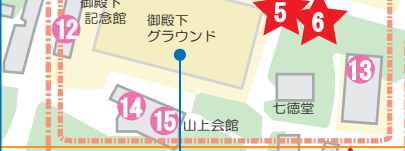

www.Mobile NAVI Map @ TOKYO.UNIV

モバイル・ナビ・マップ 東京大学本郷キャンパス

東京大学本郷キャンパスをご案内します！

右上のQRコードからアクセスして下さい。各ページのリンクをたどっていくと、本郷キャンパスに刻まれた数々の「知の歴史」や、東大生も知らないびっくり＆おもしろ情報が満載！

音声・映像コンテンツでは歩くだけではわからない東大が楽しめます！

Let's access!!

Area 1 浅野キャンパス

Area 2 付属病院周辺

Area 3 弥生・農学部周辺

Area 4 安田講堂周辺

Area 7 正門周辺

Area 5 御殿下周辺

Area 8 三四郎池・赤門周辺

キャンパスを8つのエリアに分けてご紹介。今いる場所の近くにあるオススメスポットは??