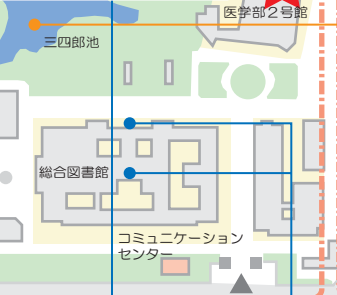

www.Mobile NAVI Map @ TOKYO.UNIV

モバイル・ナビ・マップ 東京大学本郷キャンパス

東京大学本郷キャンパスをご案内します！

右上のQRコードからアクセスして下さい。各ページのリンクをたどっていくと、本郷キャンパスに刻まれた数々の「知の歴史」や、東大生も知らないびっくり＆おもしろ情報が満載！

音声・映像コンテンツでは歩くだけではわからない東大が楽しめます！

Let's access!!

Area 1 浅野キャンパス

Area 2 付属病院周辺

Area 3 弥生・農学部周辺

Area 4 安田講堂周辺

Area 7 正門周辺

Area 5 御殿下周辺

Area 8 三四郎池・赤門周辺

キャンパスを8つのエリアに分けてご紹介。今いる場所の近くにあるオススメスポットは??

小柴名誉教授の記念講演の様子

映像コンテンツ

エ14号館の屋上から見た眺め

アインシュタインが乗ったエレベーター

総合図書館の内部の様子

東大合格発表の様子

その他の貴重な動画・音声

普段は体験できない東大を動画で紹介。これであなかも東大生!?